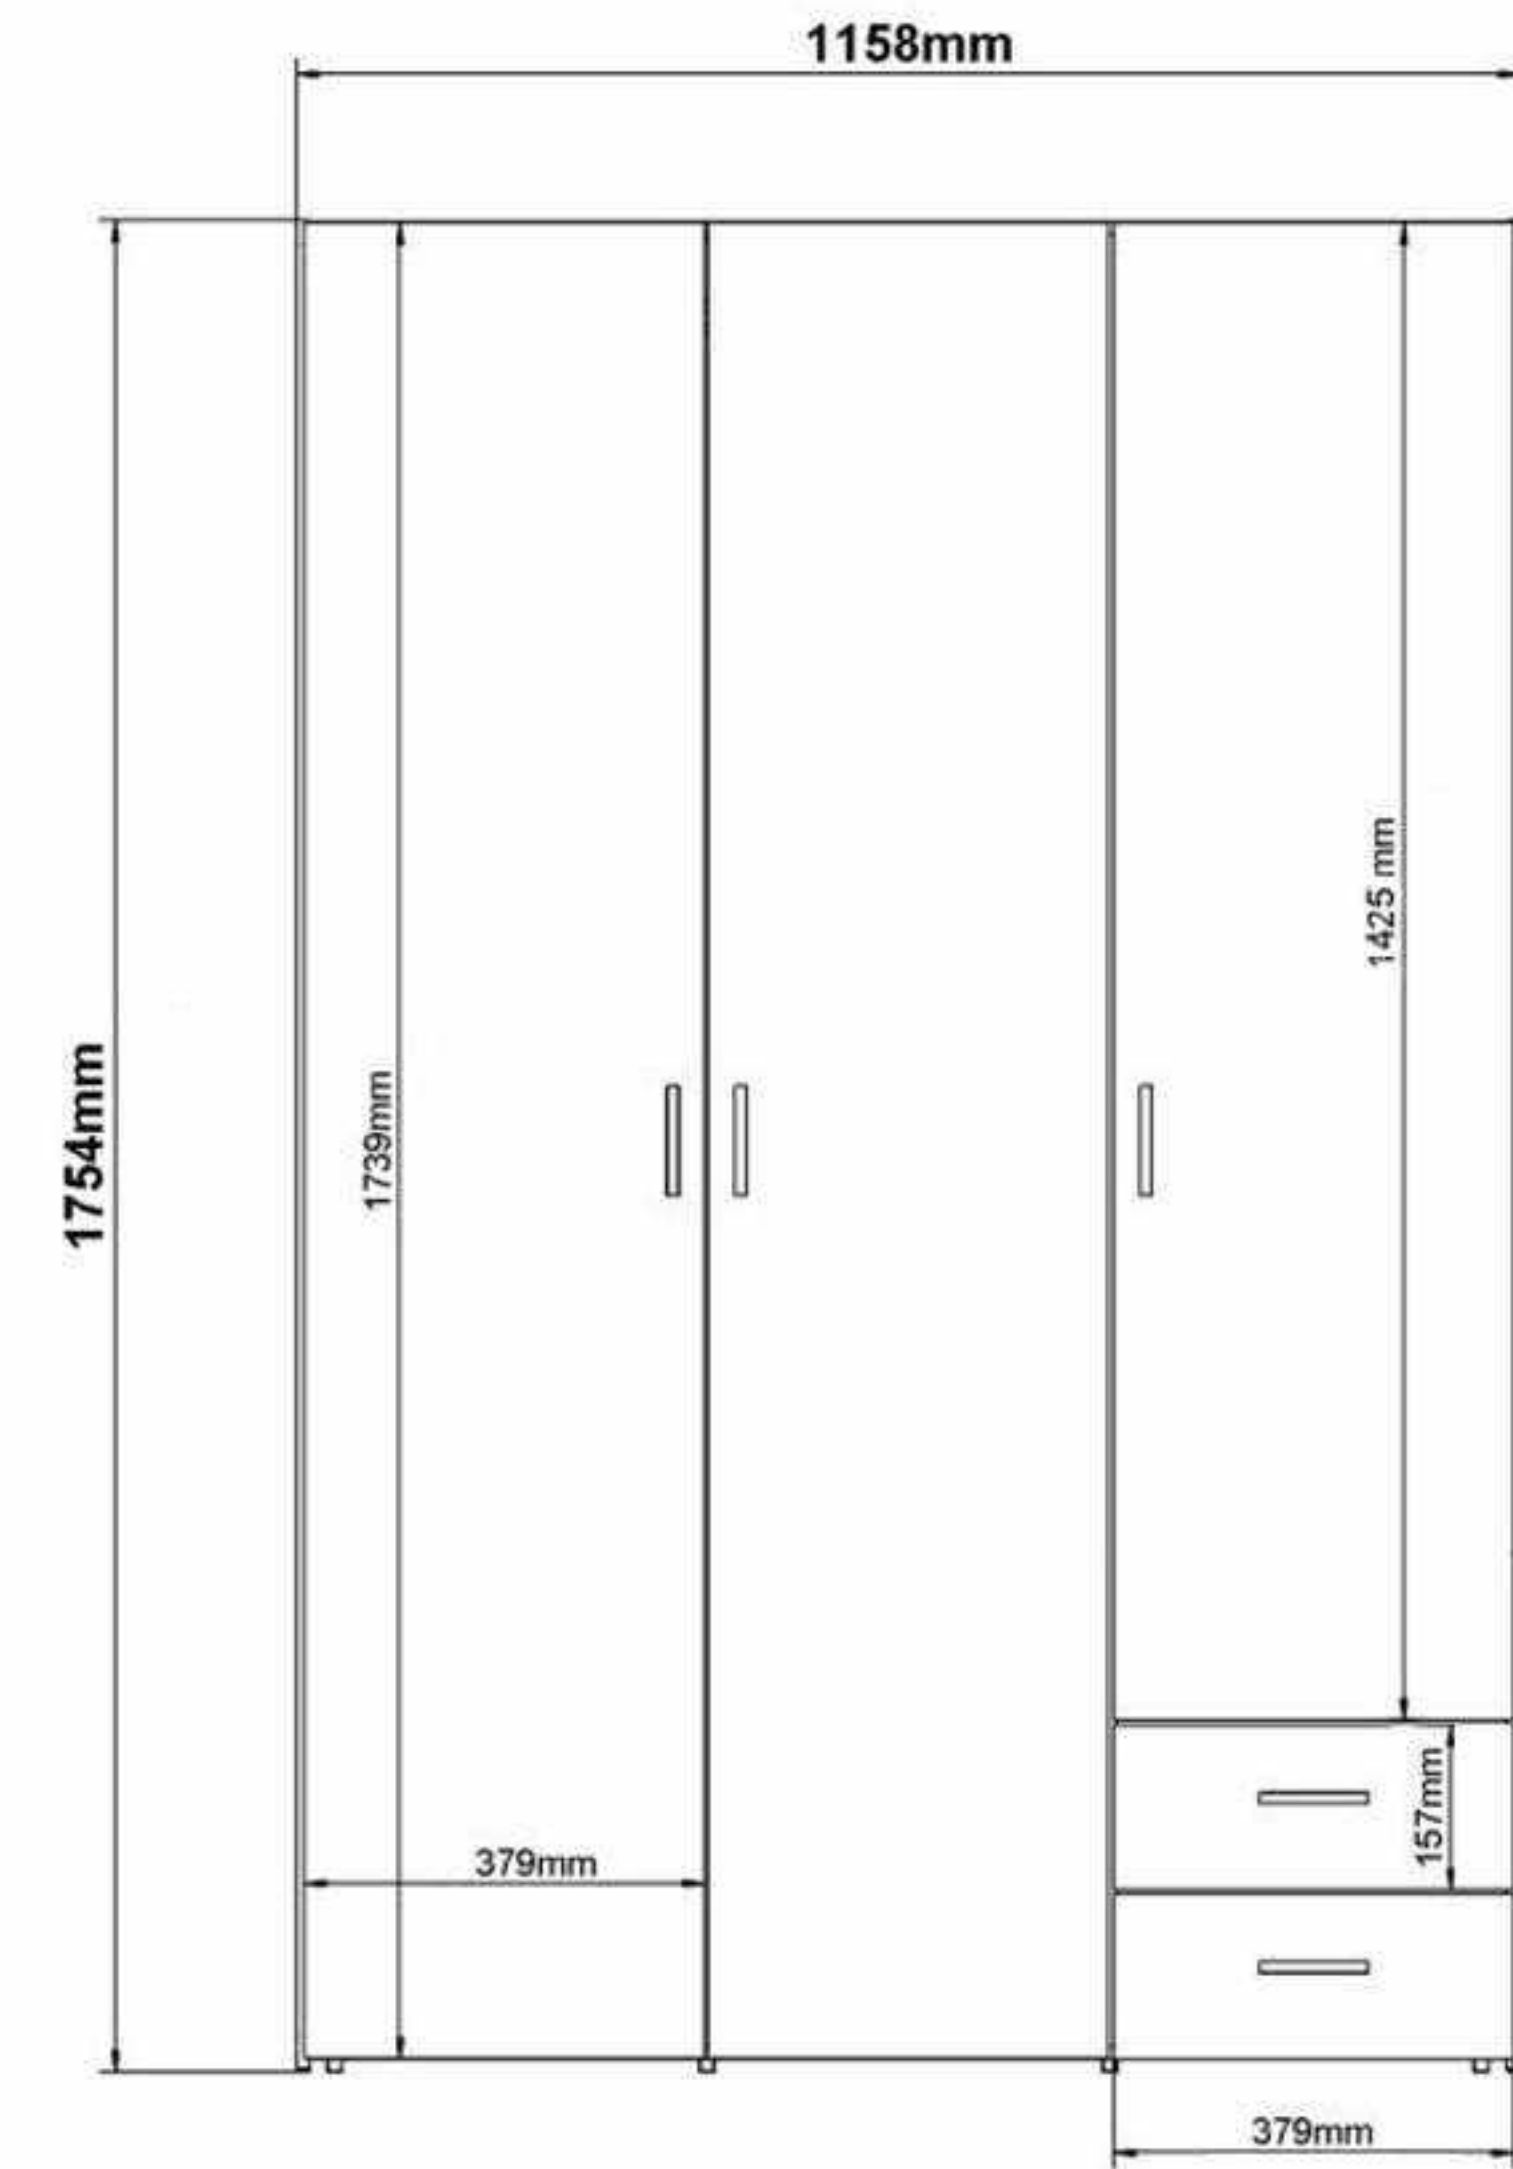

COMET WARDROBE

05