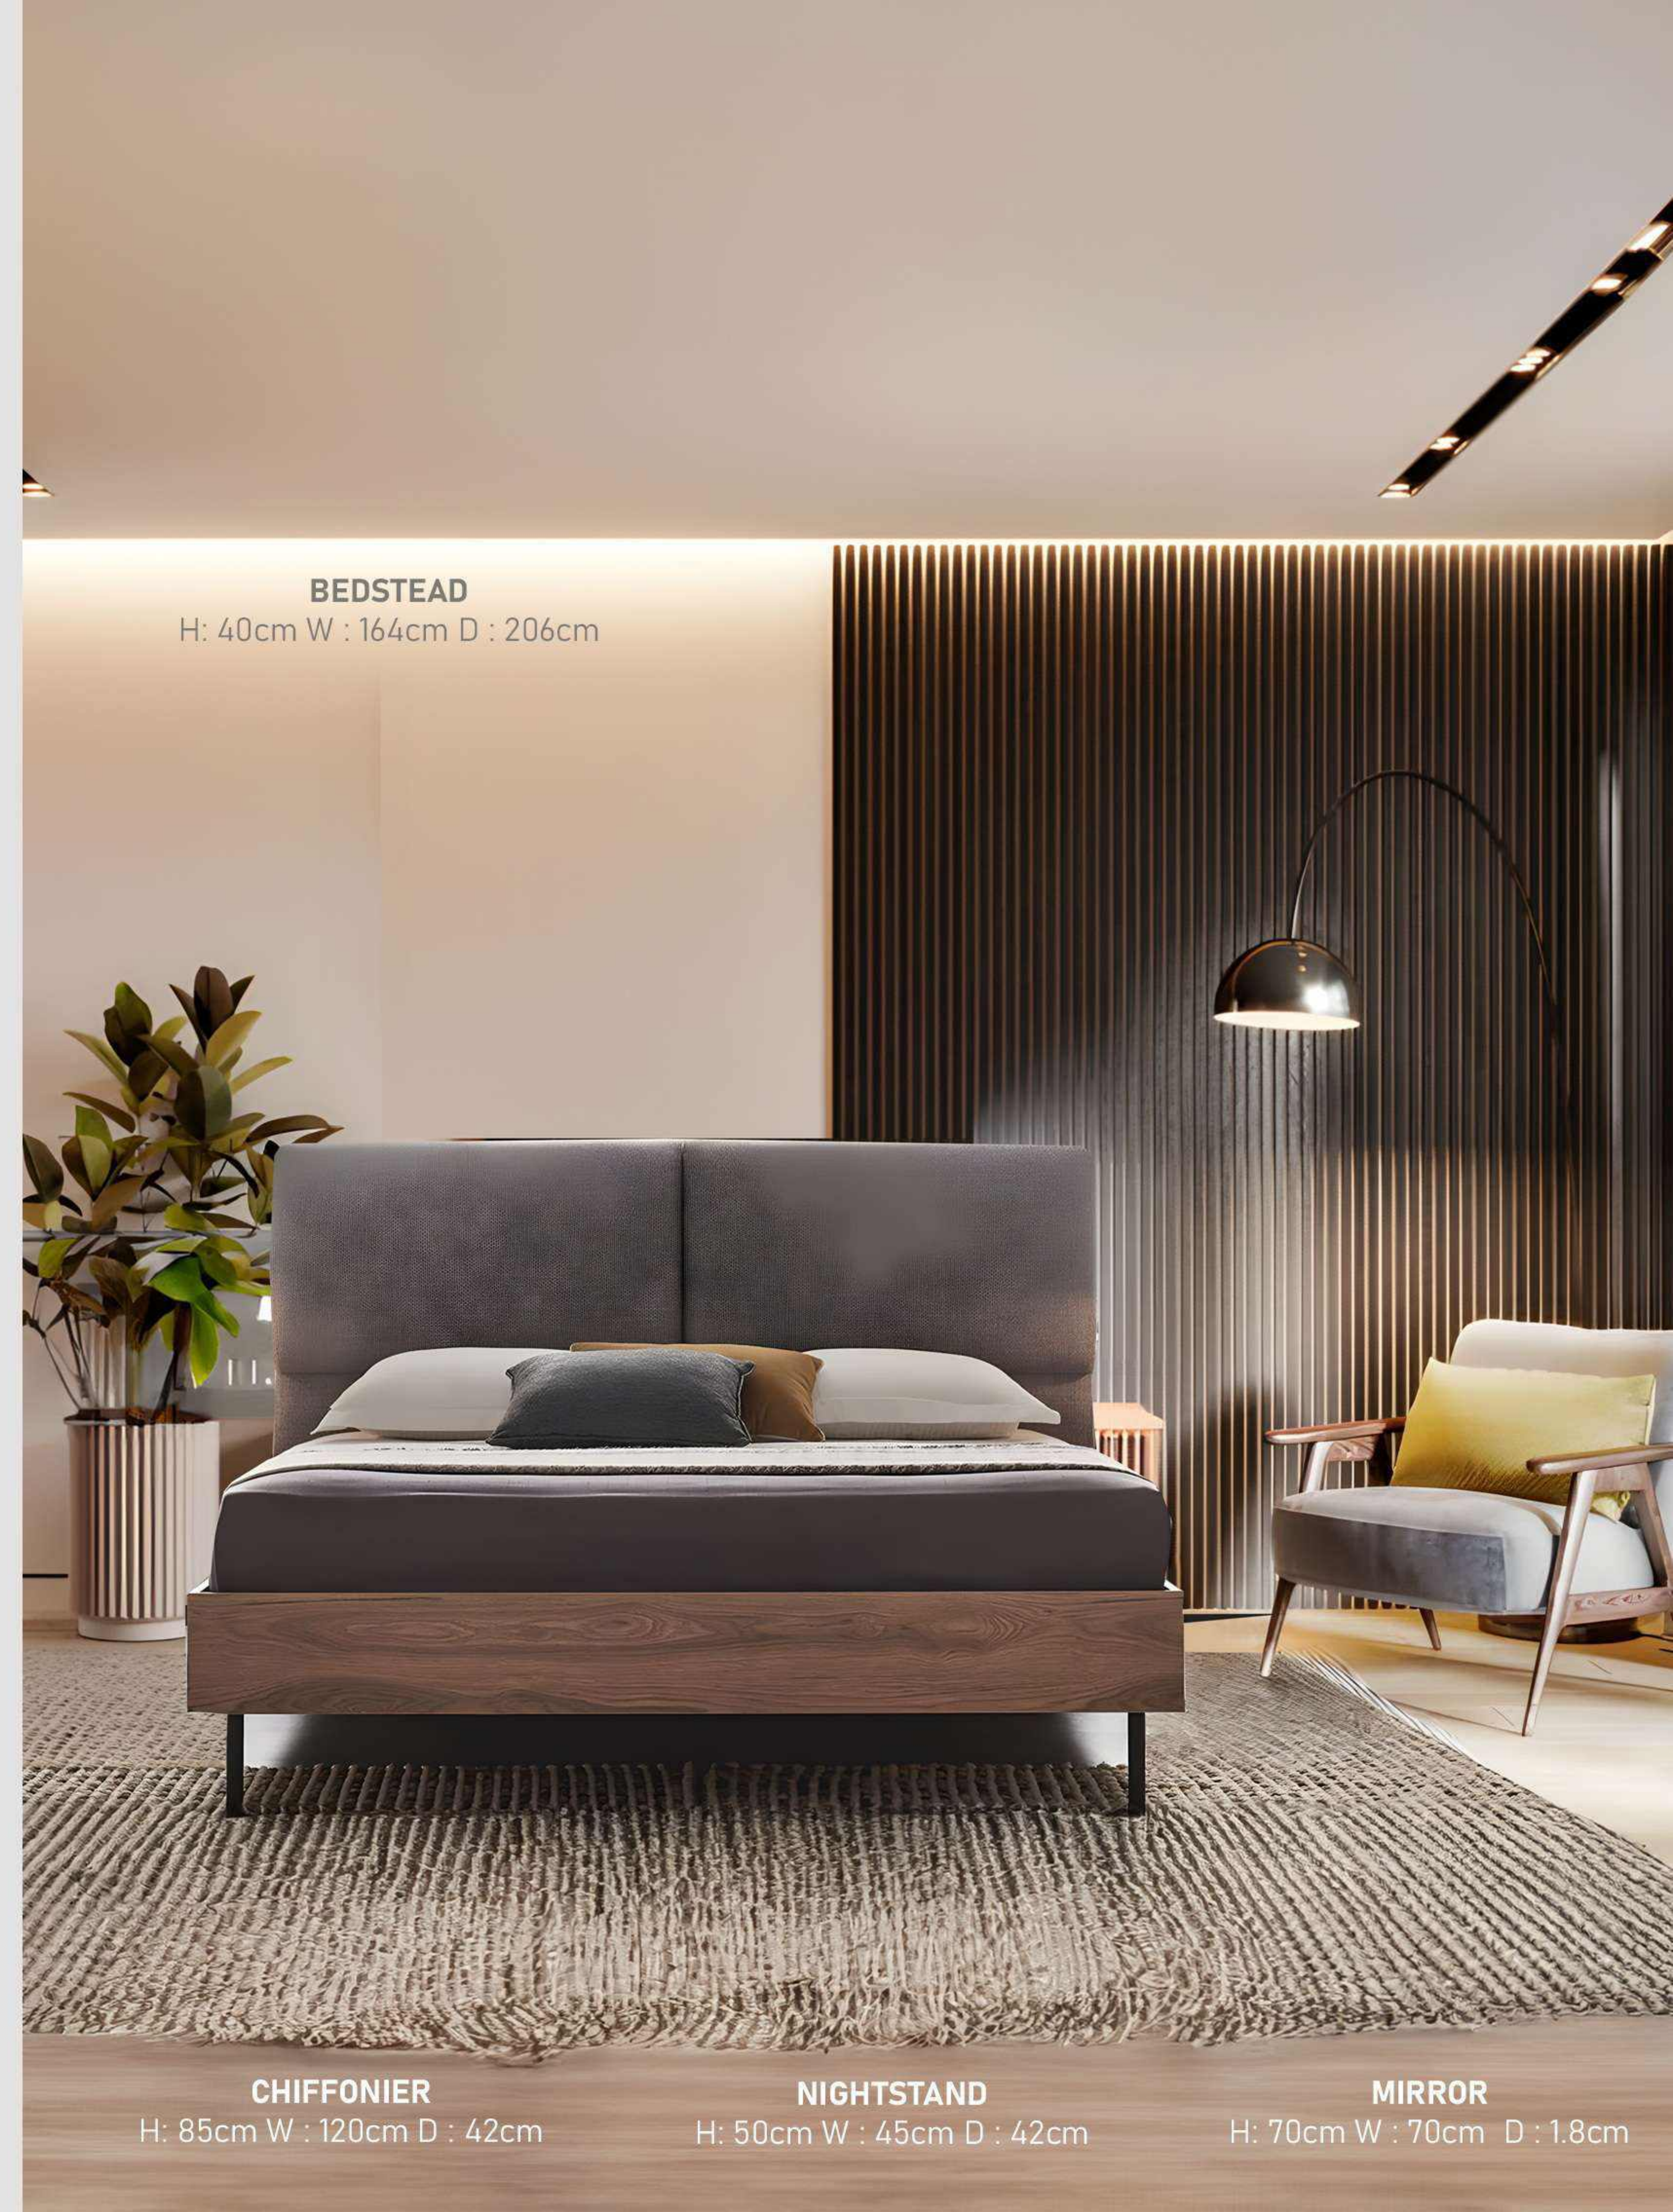

BEDSTEAD

H: 40cm W : 164cm D : 206cm

CHIFFONIER

H: 85cm W : 120cm D : 42cm

NIGHTSTAND

H: 50cm W : 45cm D : 42cm

MIRROR

H: 70cm W : 70cm D : 1.8cm