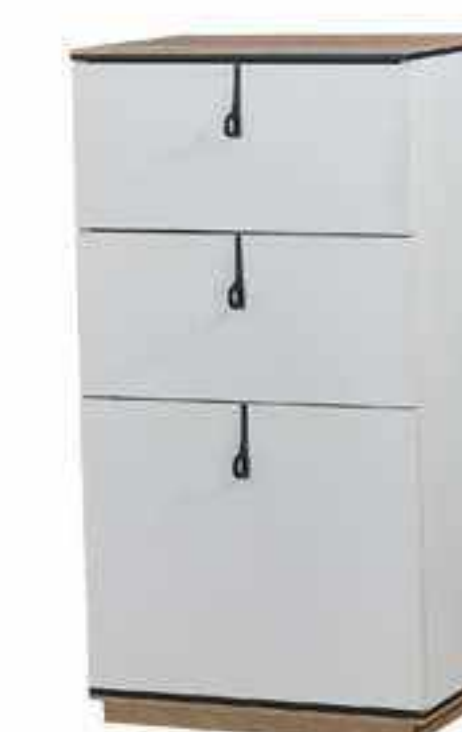

**BED WITH BASE**  
D.169cm H.215cm

**SIX - DOOR WARDROBE**  
W.60cm D.252cm H.220cm

**NIGHTSTAND**  
W.42cm D.61cm H.44cm

**CHEST OF DRAWERS**  
W.42cm D.56cm H.105cm

**CHIFFONIER**  
W.42cm D.133cm H.167cm