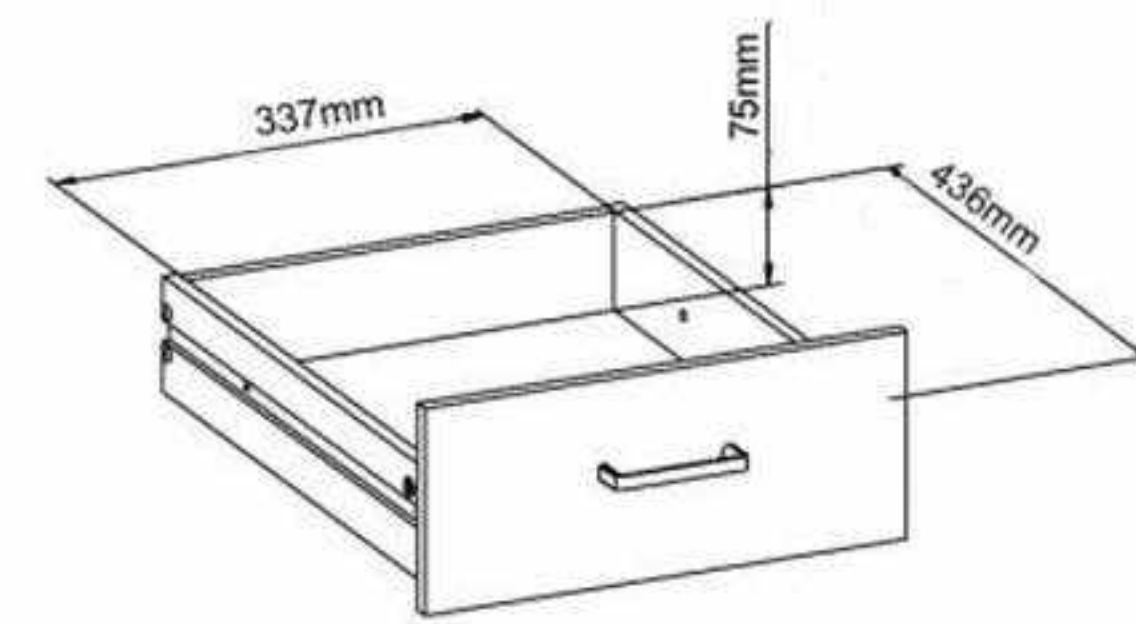

COMET WARDROBE

05